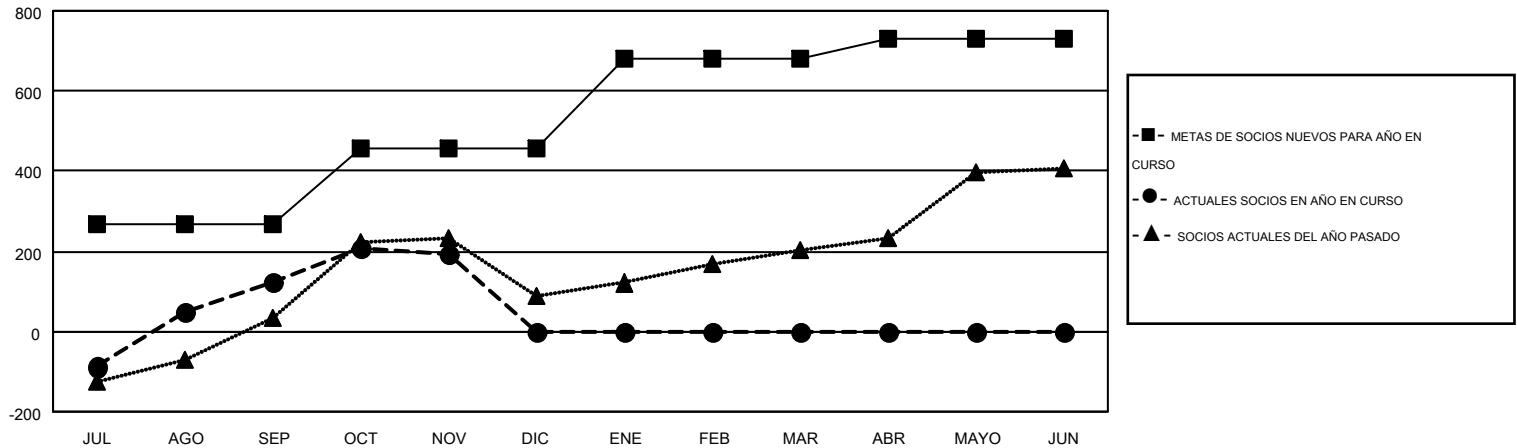

MONTHLY MEMBERSHIP PROGRESS REPORT

Results as of: 11/30/2016

Multiple District H

LOCATION: PERU

GMT: JAIME GARCÍA CEPEDA

GMT DE AE 3

Clubes					socios				
RESULTADOS DE 2016-2017					RESULTADOS DE 2016-2017				
TRIMESTRE	META DE CLUBES NUEVOS	NUEVOS CLUBES	CLUBES DADOS DE BAJA	GANANCIA/PÉRDIDA NETA	TRIMESTRE	META DE SOCIOS NUEVOS	SOCIOS FUNDADORES Y NUEVOS SOCIOS AÑADIDOS	SOCIOS DADOS DE BAJA	GANANCIA/PÉRDIDA NETA
JUL/AGO/SEP	5	3	0	3	JUL/AGO/SEP	267	483	360	123
OCT/NOV/DIC	5	4	0	4	OCT/NOV/DIC	190	275	205	70
ENE/FEB/MAR	6	0	0	0	ENE/FEB/MAR	223	0	0	0
ABR/MAYO/JUN	4	0	0	0	ABR/MAYO/JUN	52	0	0	0

METAS Y CIFRA ACUMULATIVA DE CLUBES NUEVOS

METAS Y CIFRA ACUMULATIVA DE SOCIOS

CLUBES DADOS DE BAJA: 0	149 CLUBS OF 295 AÑADIERON 1 O MÁS SOCIOS NUEVOS	DISTRIBUCIÓN POR SEXO
		MASCULINO 3,544 (50.56%)
		FEMENINO 3,466 (49.44%)
SOCIOS DADOS DE BAJA	CLIC AQUÍ PARA DATOS DE SALUD DE CLUB	SOCIOS EN UNIDAD FAMILIAR 2,353
FALLECIDOS 25		CABEZA DE FAMILIA 969
CLUB CANCELADO 0		NO ES CABEZA DE FAMILIA 1,384
OTRO 540		
TOTAL 565		