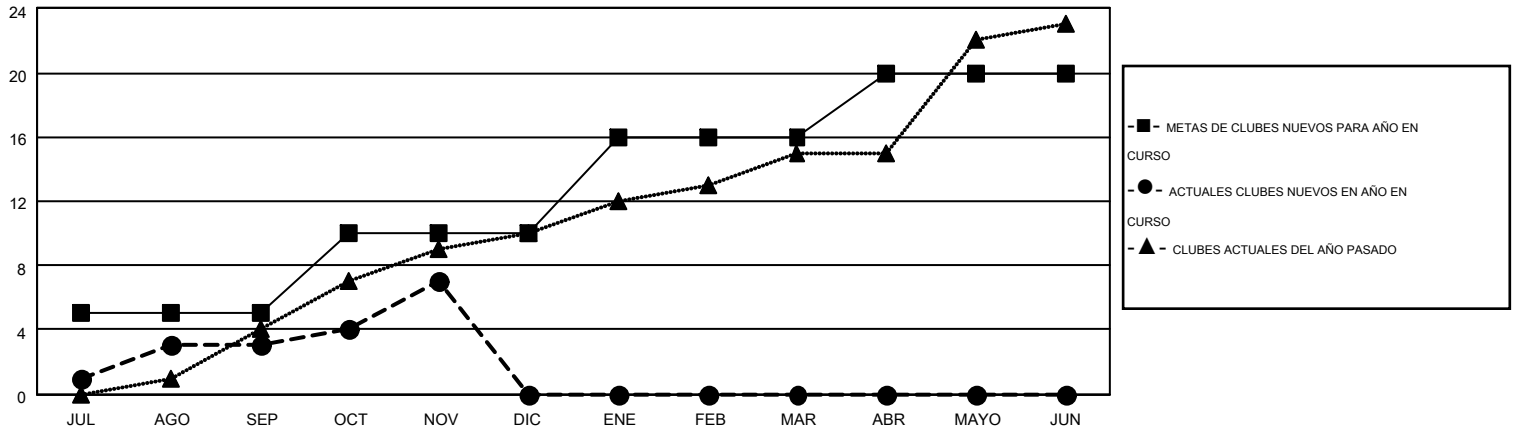

MONTHLY MEMBERSHIP PROGRESS REPORT

Results as of: 11/30/2016

Multiple District H

LOCATION: PERU

GMT: JAIME GARCÍA CEPEDA

GMT DE AE 3

Clubes					socios				
RESULTADOS DE 2016-2017					RESULTADOS DE 2016-2017				
TRIMESTRE	META DE CLUBES NUEVOS	NUEVOS CLUBES	CLUBES DADOS DE BAJA	GANANCIA/PÉRDIDA NETA	TRIMESTRE	META DE SOCIOS NUEVOS	SOCIOS FUNDADORES Y NUEVOS SOCIOS AÑADIDOS	SOCIOS DADOS DE BAJA	GANANCIA/PÉRDIDA NETA
JUL/AGO/SEP	5	3	0	3	JUL/AGO/SEP	267	483	360	123
OCT/NOV/DIC	5	4	0	4	OCT/NOV/DIC	190	275	205	70
ENE/FEB/MAR	6	0	0	0	ENE/FEB/MAR	223	0	0	0
ABR/MAYO/JUN	4	0	0	0	ABR/MAYO/JUN	52	0	0	0

METAS Y CIFRA ACUMULATIVA DE CLUBES NUEVOS

METAS Y CIFRA ACUMULATIVA DE SOCIOS

CLUBES DADOS DE BAJA: 0	149 CLUBS OF 295 AÑADIERON 1 O MÁS SOCIOS NUEVOS	DISTRIBUCIÓN POR SEXO
		MASCULINO 3,544 (50.56%)
		FEMENINO 3,466 (49.44%)
SOCIOS DADOS DE BAJA	CLIC AQUÍ PARA DATOS DE SALUD DE CLUB	SOCIOS EN UNIDAD FAMILIAR 2,353
FALLECIDOS 25		CABEZA DE FAMILIA 969
CLUB CANCELADO 0		NO ES CABEZA DE FAMILIA 1,384
OTRO 540		
TOTAL 565		